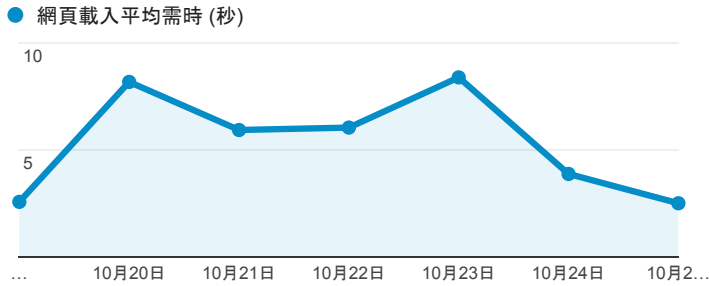

報表03_內容

2015年10月19日 - 2015年10月25日

網頁載入平均需時 (秒)

瀏覽量 (依網頁分組)

網頁載入平均需時 (秒)和瀏覽量 (依 網頁 分組)

網頁	網頁載入平均需時 (秒)	瀏覽量
/index_detail_share.aspx?id=1A808674982A9776	8.04	1
/index_detail.aspx?srv=2	7.85	29
/index_detail_share.aspx?id=0857AE920B259F8E	7.51	252
/tkustudentlink.aspx	5.28	33
/	5.01	2,265
/index_detail.aspx?srv=3&category=17	4.73	27
/index_detail_share.aspx?id=537C19E76E8126BF	4.45	77
/activity_101-1_game1.aspx	4.04	12
/index_detail.aspx?srv=3&category=7	3.46	2
/index_detail.aspx?srv=3&category=36	2.57	2

造訪和新造訪率 (依 關鍵字 分組)

關鍵字	工作階段	% 新工作階段
(not provided)	488	78.48%
淡江學習歷程	3	33.33%
正職工作 好嗎	1	100.00%
威秀工作	1	100.00%
捷絲旅 工作	1	100.00%
淡江大学的教学资源	1	100.00%
淡江學習	1	100.00%
當社團幹部的y45j04	1	100.00%
電影院打工性質 假日工讀	1	100.00%
電影院假日工讀	1	100.00%